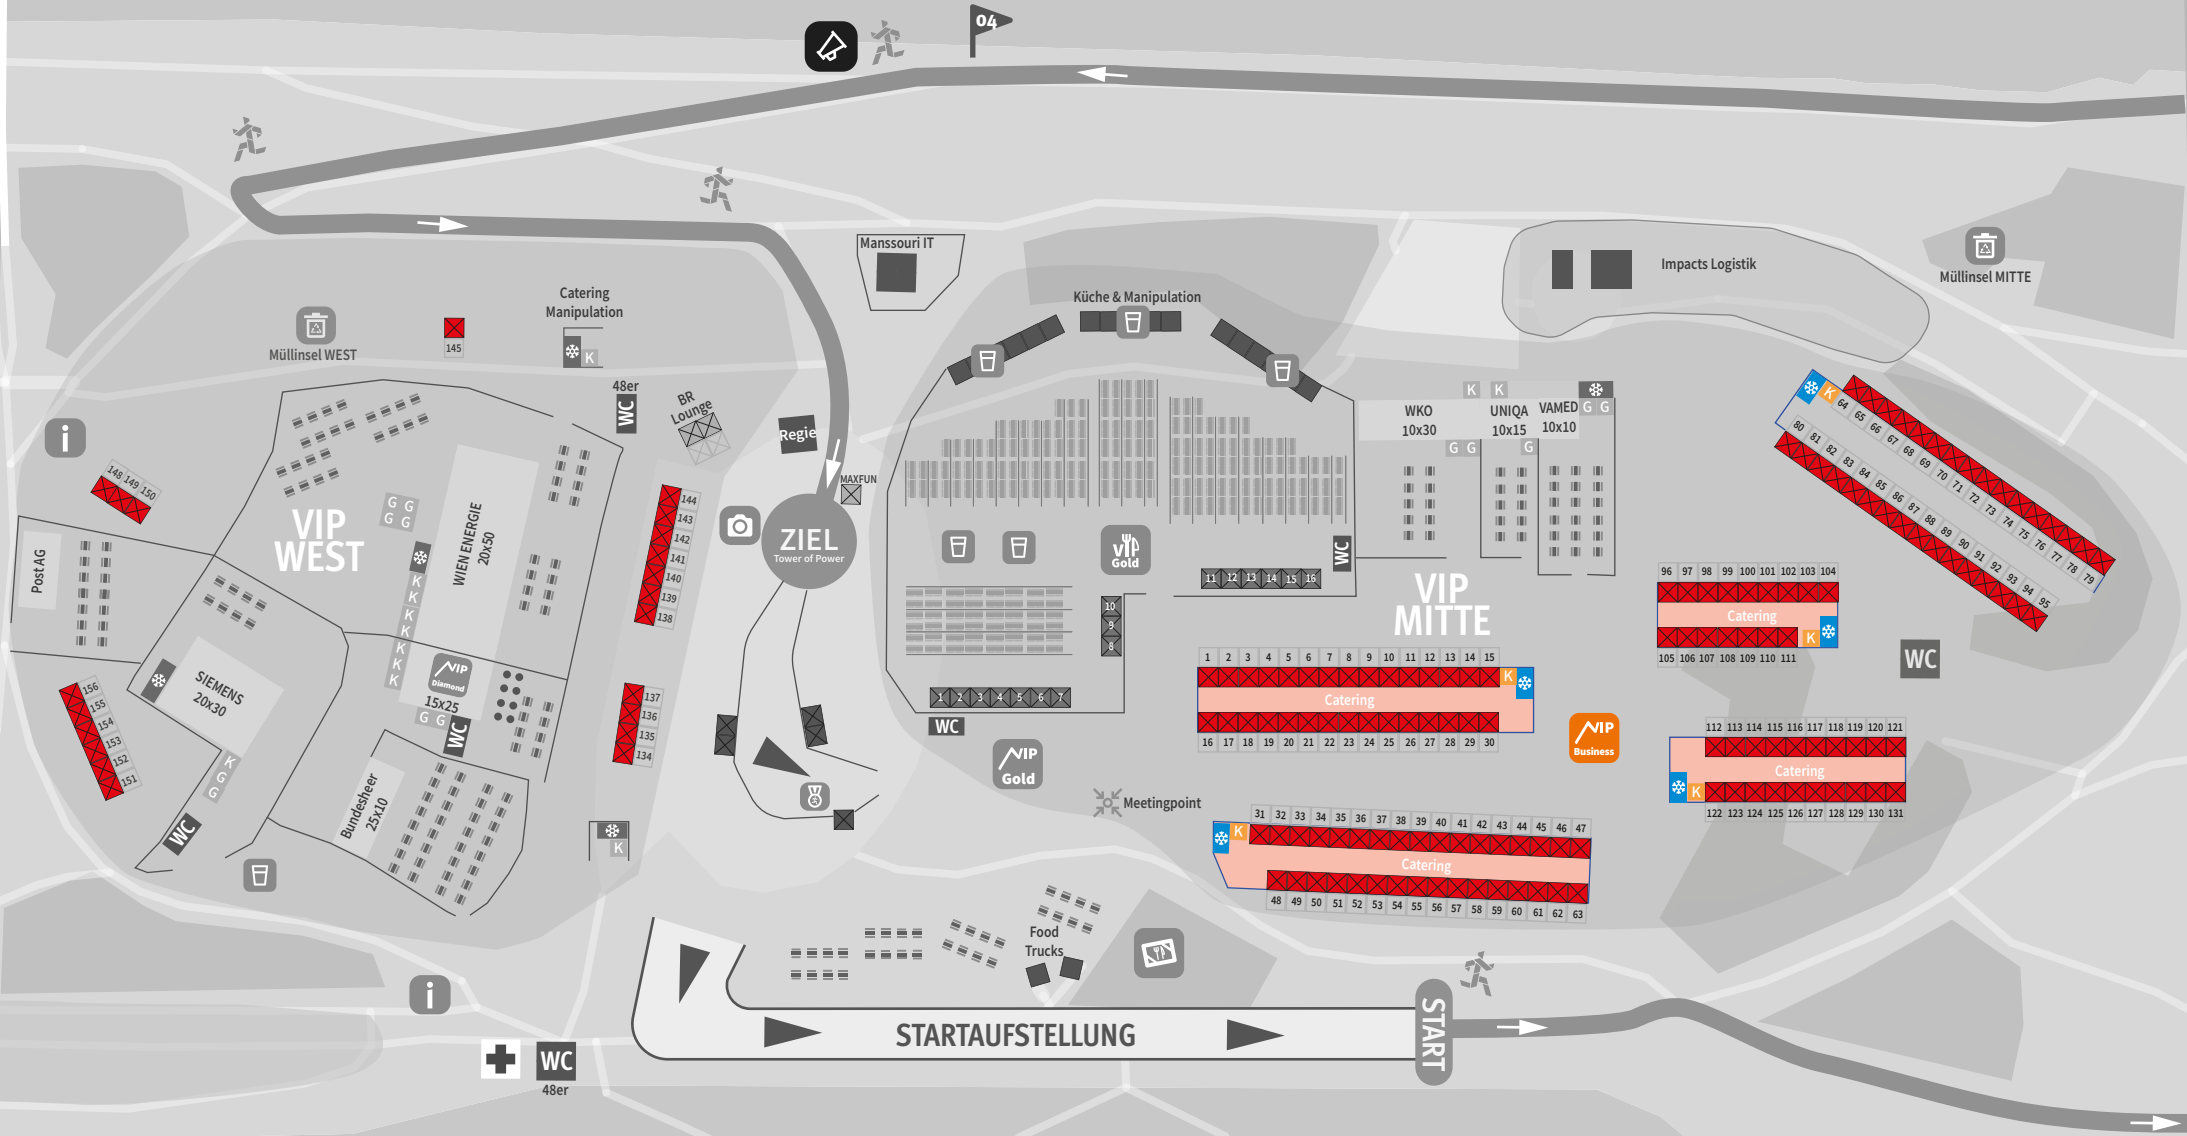

Floridsdorfer Brücke

Straßenbahn 31

Steg an der Nordbahnbrücke

Georg Danzer Steg

Startnummernabholung (nur am Renntag 5-9.2024)

Friedrich-Engels-Platz | Fußweg ca. 10 min
Straßenbahn 2 und 33

Parkplatz P
Möglichkeit im Millenium Tower

Bertha von Suttner-Schulschiff