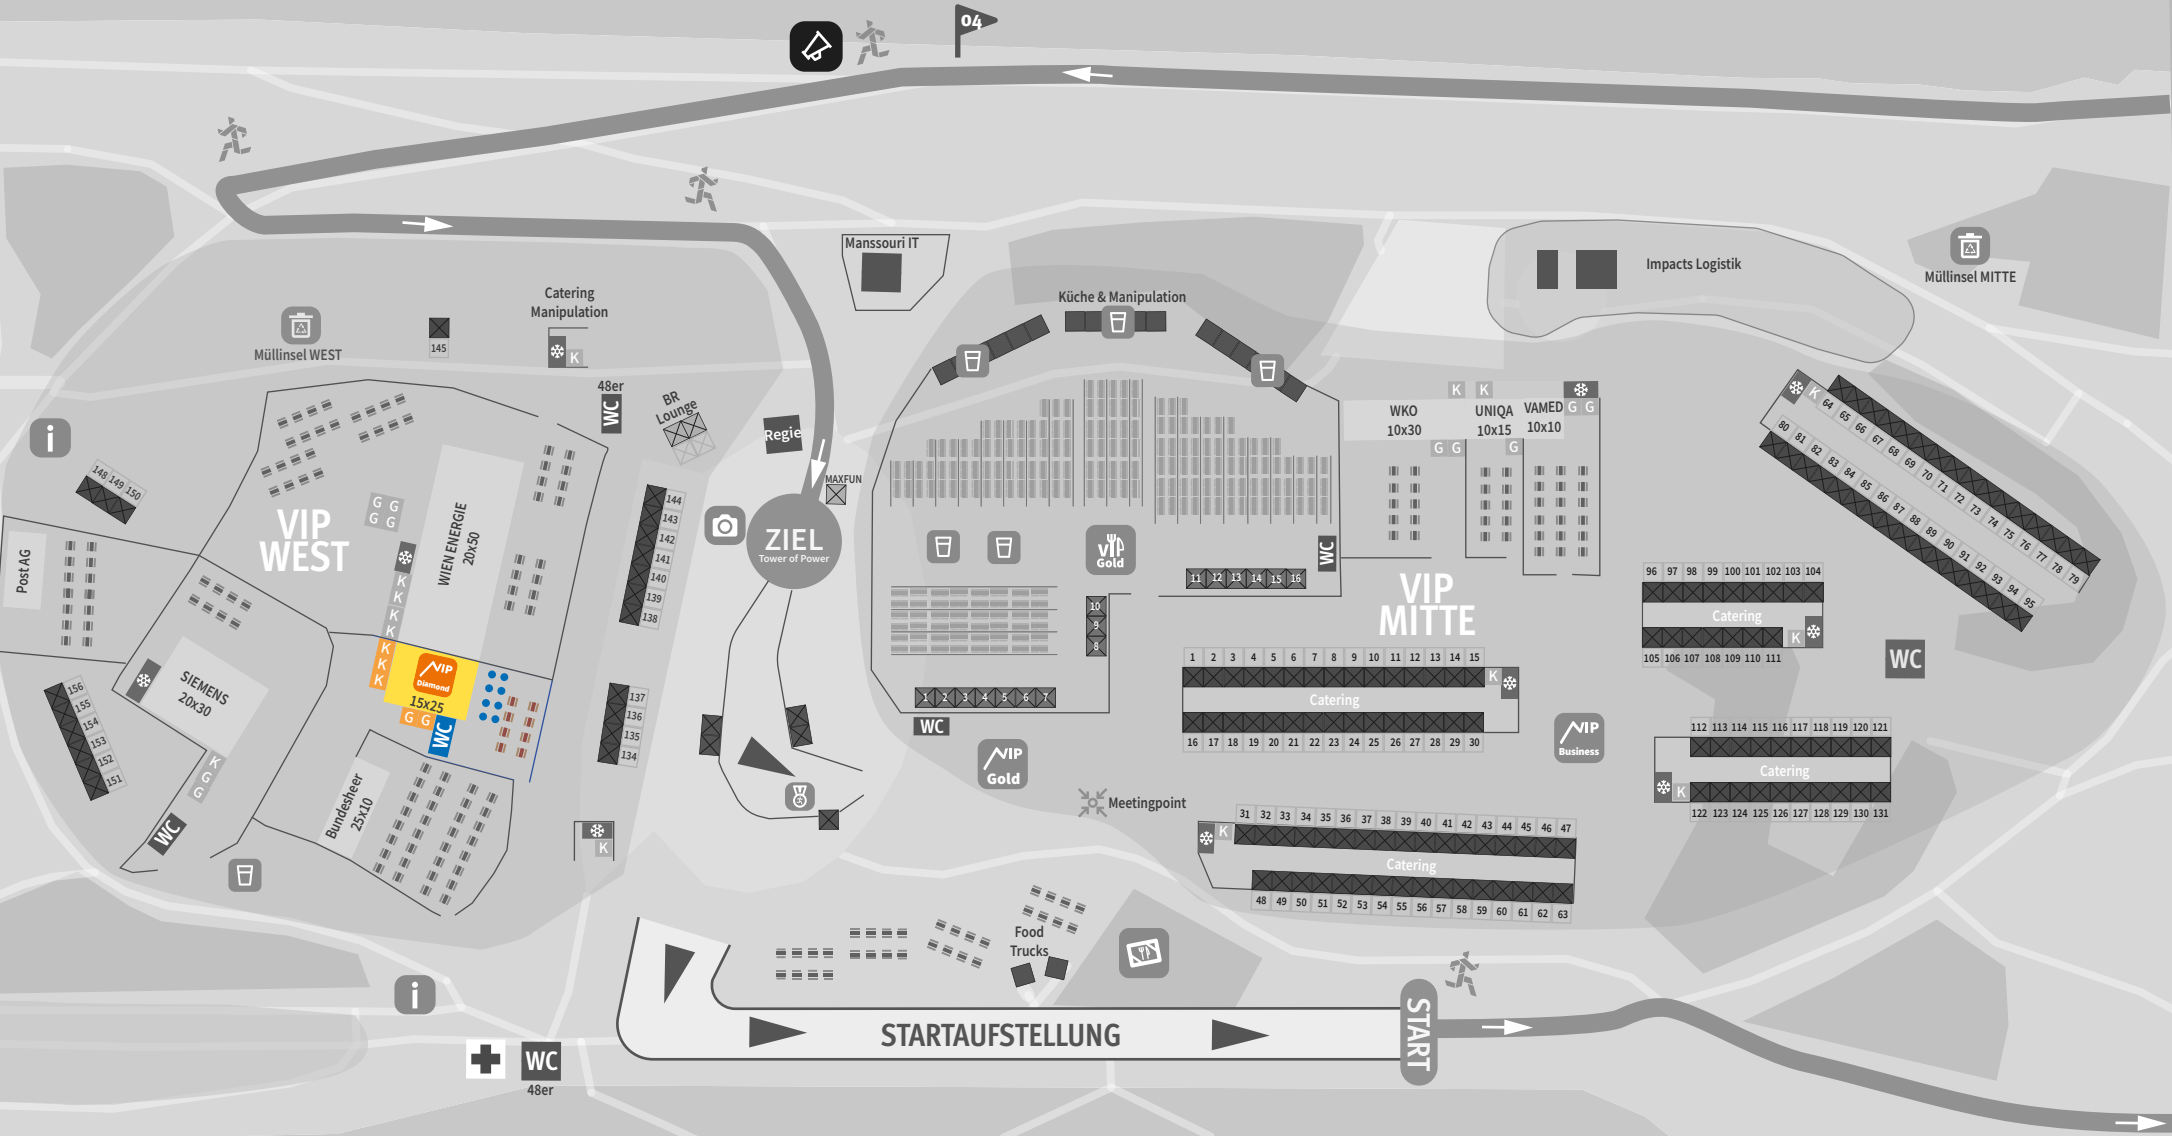

Floridsdorfer Brücke

Straßenbahn 31

Steg an der Nordbahnbrücke

WIENER ENERGIE
1222A
 Startnummernabholung
 (nur am Renntag 5.-9.2024)

Bertha von Suttner-Schulschiff

Friedrich-Engels-Platz | Fußweg ca. 10 min
Straßenbahn 2 und 33

Parkplatz
Möglichkeit im Millenium Tower **P**