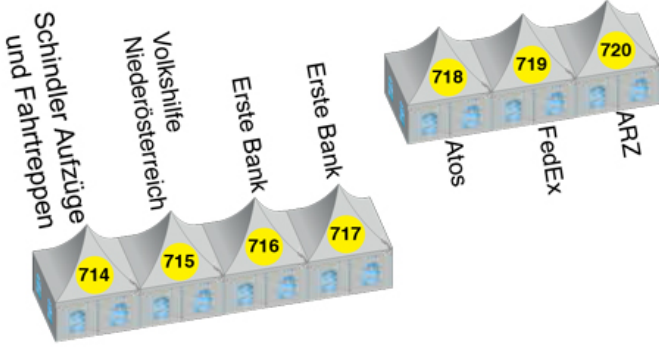

# GELB Pagoden # 701 - 738

LED-wand