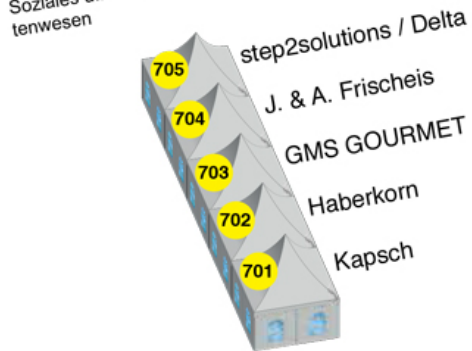

# GELB Pagoden # 701 - 738

LED-wand