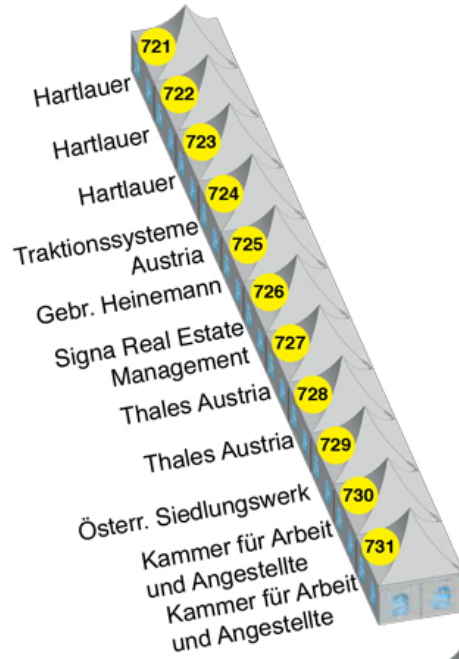

# GELB Pagoden # 701 - 738

LED-wand